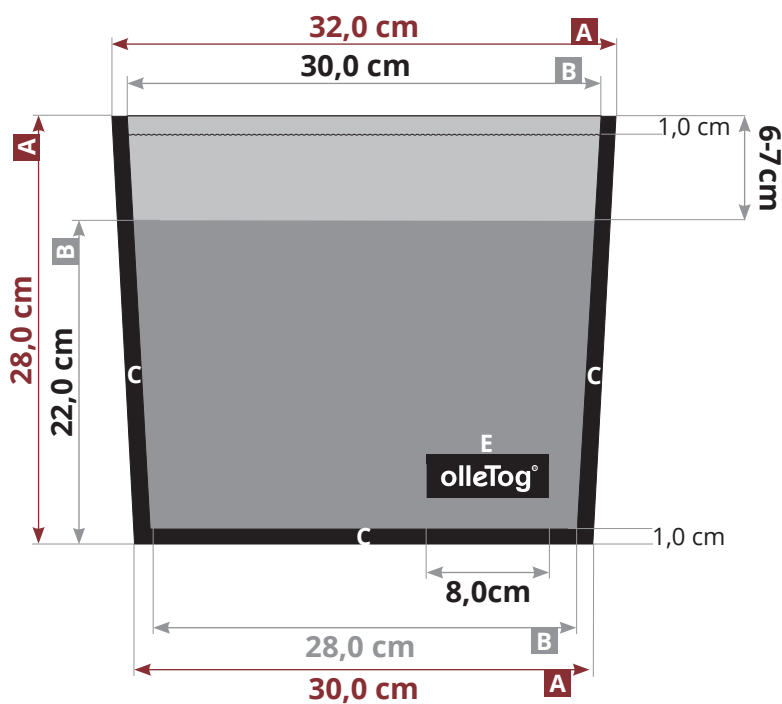

UMHÄNGETASCHEN

Modell: Eppan

Artikelnummer: EPXXX

Vorne

- A** = Datenformat
- B** = Endformat
- C** = Einfassband
- E** = Logo (**olleTog**)

- = Sichtbarer Bereich
- = Bedingt sichtbarer Bereich
- ~ = Wird eingenäht